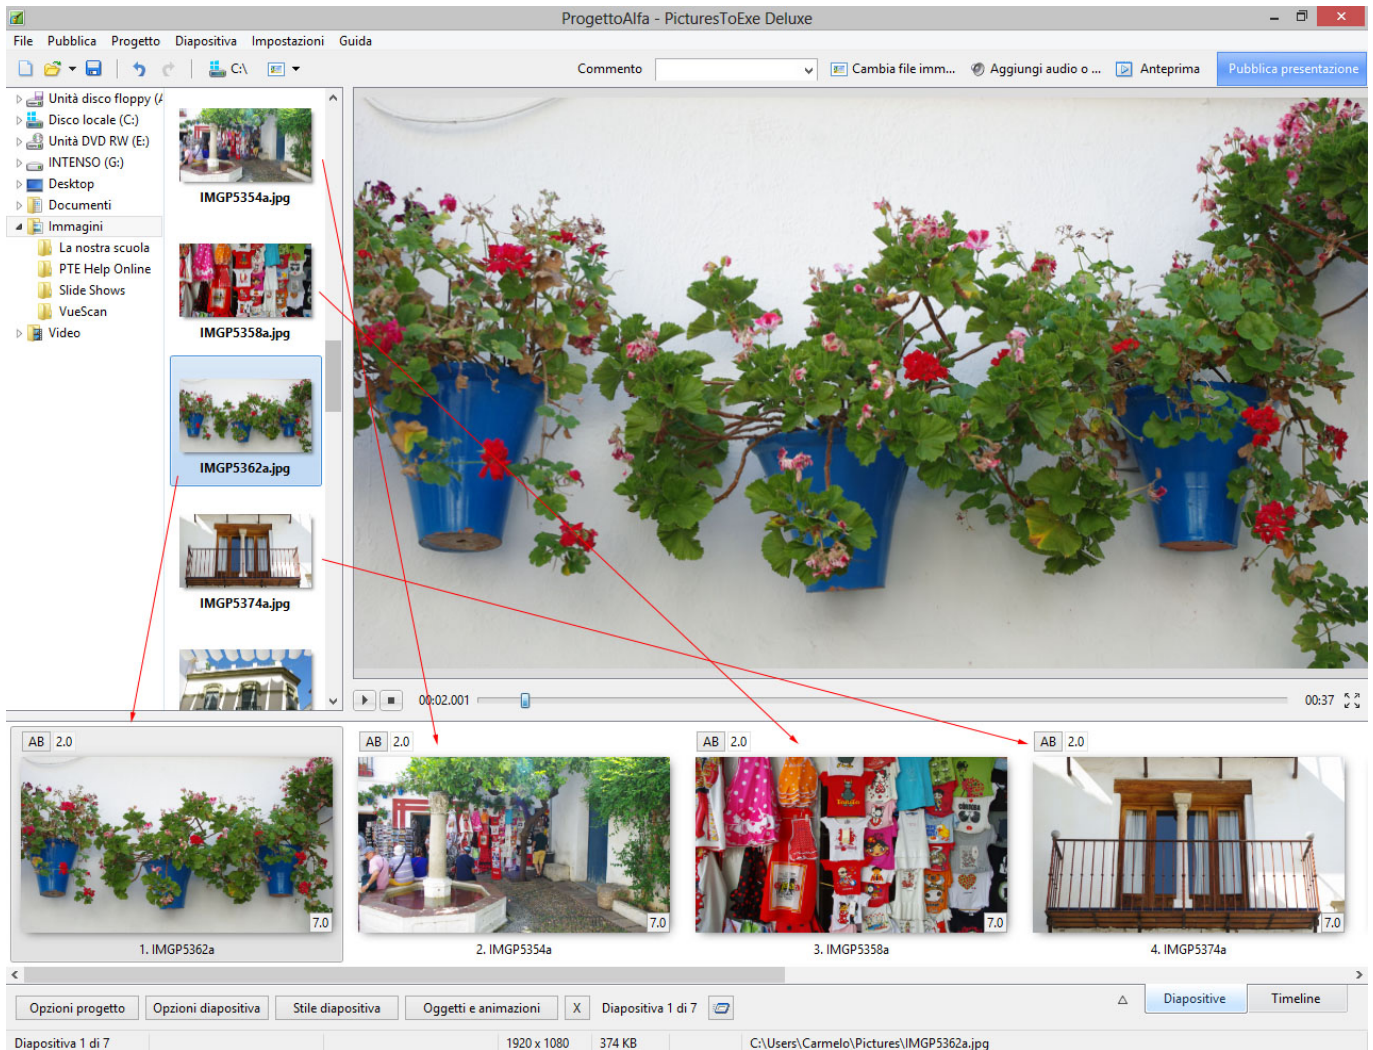

## La vista generale della Lista diapositive

## Aggiungere immagini dal Pannello file

È possibile scegliere una o più immagini nel Pannello file e poi facendo clic destro sulla selezione scegliere:

- Aggiungi file selezionati al progetto

## Aggiungere immagini per trascinamento

È possibile scegliere una o più immagini nel Pannello file e poi trascinarle nella Lista diapositive:

## Doppio clic

Un “doppio clic” su un'immagine nel Pannello File aggiungerà anche questo file (immagine) al progetto (Lista diapositive).